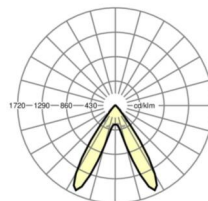

параметры

номер заказа	19460004030
код EAN	4020863396658
номер таможенного тарифа	94051190
Знак прохождения контроля	IP 20, класс защиты I, ENEC10 VDE, F, HACCP DIN10500/Food/IFS-пригодность для применения/BRC, Indoor, CE
Степень ударопрочности IK	IK03 (-20°C bis 35°C)
Температура окружения	ta -20°C в 35°C
Гарантийный срок	5 лет
Государственные программы поддержки	BEG - государственные субсидии для энергосберегающих зданий (действительна только для Германии)

электротехника

Балласт	Электронный драйвер (1 штука)
Мощность системы	53W
сетевое напряжение	230V/50Hz
класс энергосбережения/Источник света	D

Оптика

Оснастка	LED, цветопередача/оттенок света CRI ≥ 80 / 4000K
Допуск для координаты цветности (MacAdam)	3SDCM
Фотобиологическая безопасность (светильник)	RG1
Номинальный световой поток	8267lm
Срок службы LED	50000h L80/B10 (Tq 35°C)
светоотдача светильников	156lm/W
Угол излучения	70° (C0) / 90° (C90)
UGR поп./вдоль	20.4 / 19.1

Механика

цвет корпуса	белый стандартный для электротехники RAL 9016
размеры (LxWxH/DxH)	1531mm x 55mm x 37mm
вес (нетто)	1.9kg
Вид монтажа	сборка трековых систем, световая структура

DEEP-LINK

<https://www.regiolux.de/ru/article/19460004030>

Ссылка	LED 8000lm 840
ηLB	100 %
Φ ↓/↑	99 % / 1 %
UGR поп./вдоль	20.4 / 19.1